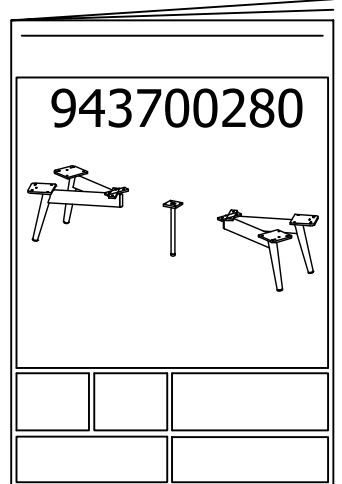

# Fermo

Design by BoConcept

Samvejledning - Assembly Instructions - Montageanleitung - Instructions d'assemblage - Instrucciones de montaje

2430

56,5 x 152 x 48 cm  
Max 50 kg.

FIG. 2

D x 8

FIG. 3

FIG. 4

A x 5      D x 6

FIG. 5

A x 2

Important to Fermo leg

Step 1

Step 2

FIG. 6

FIG. 7

FIG. 8

FIG. 9

JJ x 6

K x 12